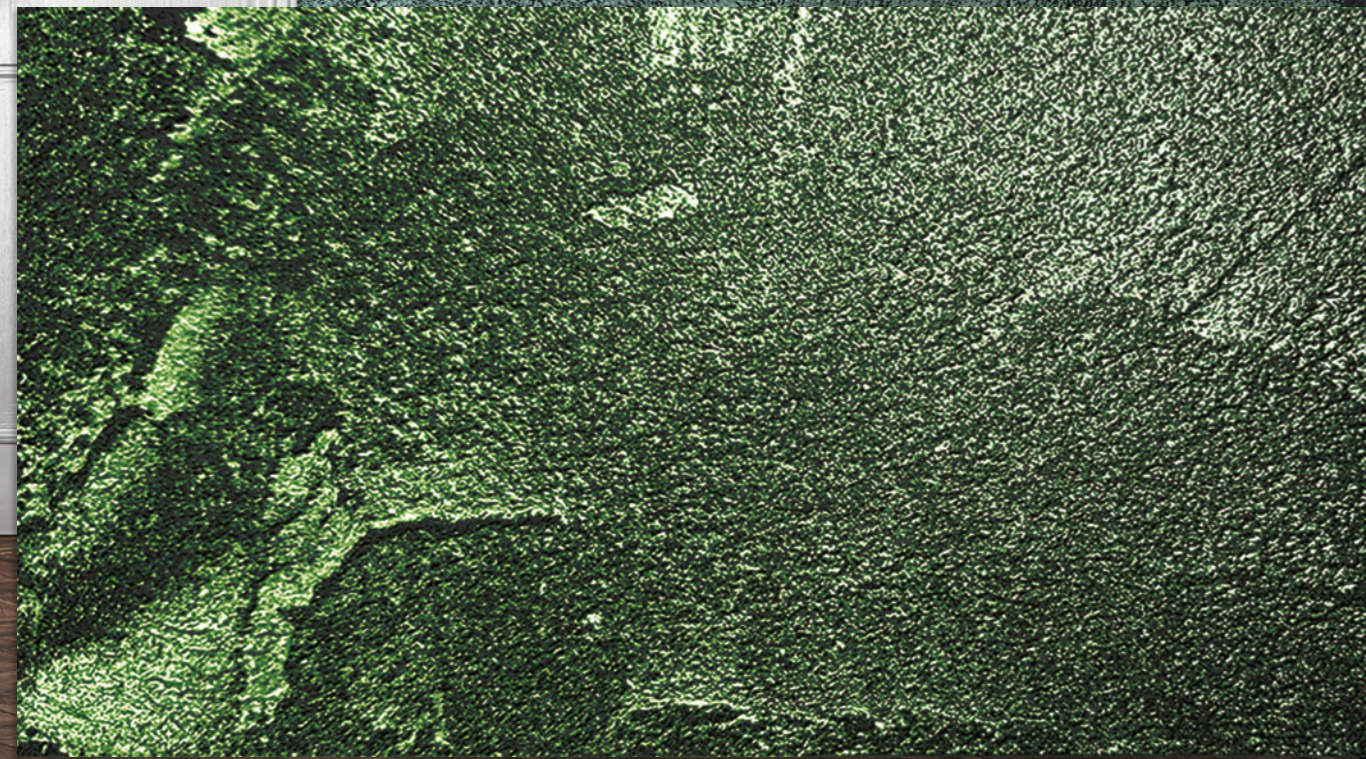

Riviera® Fossano 2 E17® Durawax 4 R01