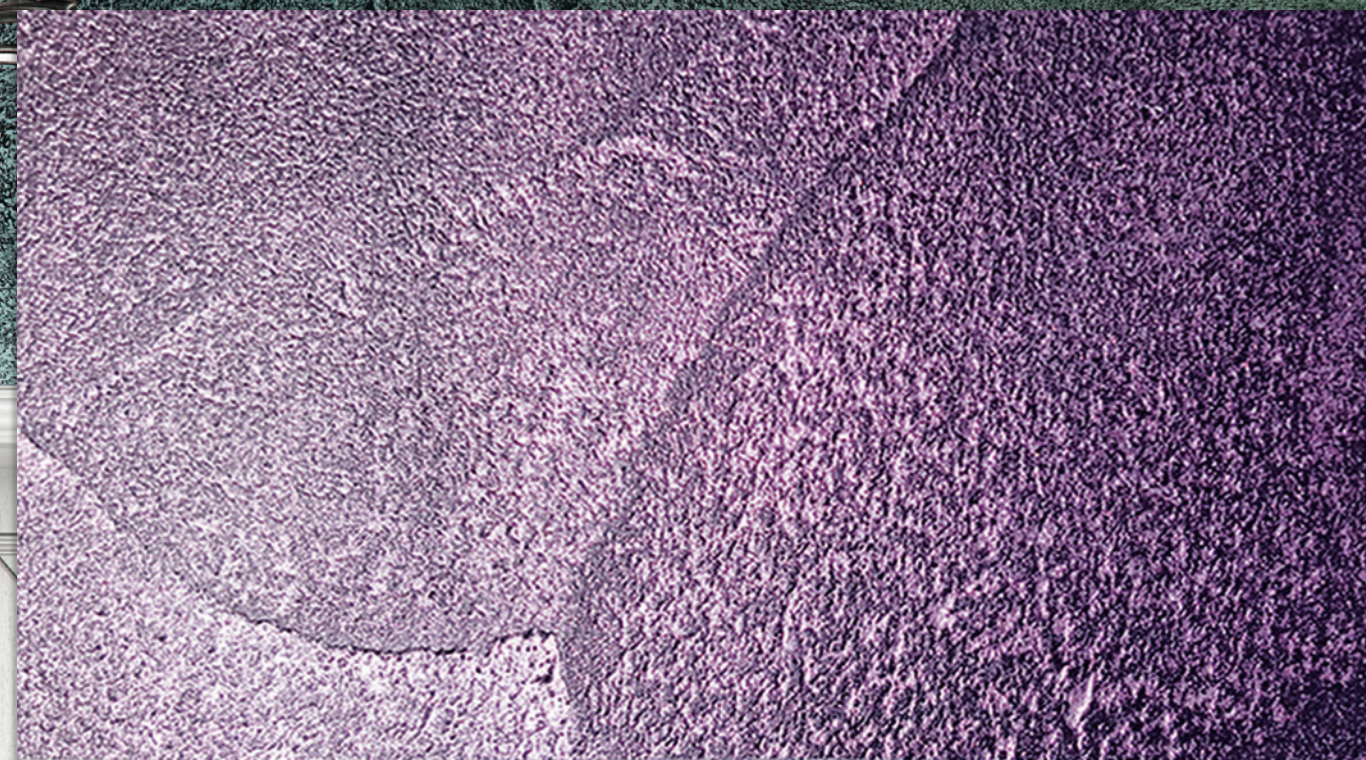

Riviera® Fossano 2 E17® Durawax 4 R03